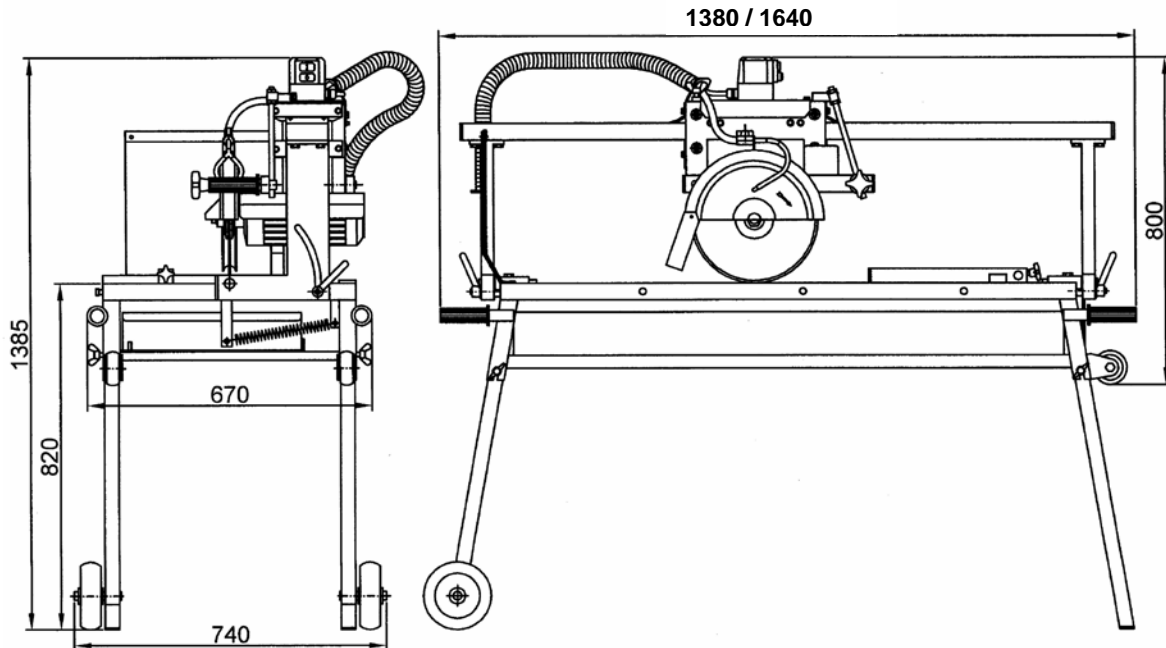

- Schnittlänge 60 cm bis 100 cm für Waschbetonplatten, Fassadenverkleidungen, Fensterbänke großformatige Fliesen.
- Schnitt-Tiefe 11,5 cm für Verbundsteine, Mauersteine, Treppenstufen
- Präziser Schneidkopf mehrfach kugelgelagert, mit großen Achsabständen für genaue und saubere Schnitte. Lager sind einzeln nachstellbar.
- Pendelbarer Schneidkopf, in jeder Höhe feststellbar, zum schnellen Ausrichten der Platten und zum Herstellen von Ausschnitten.
- Schrägstellbarer Schneidkopf, 0-45° für Jolly – Schnitt, stufenlos, Federunterstützung Der Schneidkopf **kippt nach hinten**, deshalb optimale Sicht auf das Schneidgut und saubere Schnitte, da bei Jolly-Schnitten **die glasierte Seite oben liegt**.
- Große herausnehmbare Wasserwanne.
- Größtmögliche Auflagefläche für das bequeme und sichere Ausrichten der Platten
- Zusätzliche stabile Auflage zum Ablängen langer Werkstücke (Zubehör, beidseitig möglich)
- Beidseitige Tragegriffe, Laufräder an 2 Beinen und zusätzliche Räder am Gestell zum besseren Verladen der Maschine.
- Langlebige und kräftige Motoren von 2,05kW /230V.
- Nullspannungsschalter mit Überlastungsschutz und Anschlusskabel.

Langschnittmaschinen PS62 J / PS 82 J

Technische Daten

- Abmessung :** PS 62 J Länge: 1380mm, Breite: 670mm
PS 82 J Länge: 1640mm, Breite: 670mm
- Transporthöhe:** 765mm
- Schnitthöhe:** 115mm
- Schnittlänge:** PS 62 J: 600mm max.800mm (Eintauchschnitt)
PS 82 J: 800mm max. 1000mm (Eintauchschnitt)
- Tischfläche:** PS 62 J: 830mm x 600mm
PS 82 J :1050mm x 600mm
- Trennscheibe:** 350mm
- Blattaufnahme:** 25,4mm
- Anschlag:** gerader Anschlag inklusive, Zubehör Verstellanschlag 0-90°
- Aufbau:** Stahlkonstruktion, Räder, herausnehmbare Wasserwanne
- Höhenverstellung:** Stufenlos, in jeder Position arretierbar, Hub 6,0 cm
- Motor:** 2,05kW/230V
- Sicherheit:** Schutzart: IP55, Thermoschutz, festes Anschlusskabel. CE- konform
- Gewicht:** PS 62 J: 104 Kg Transportgewicht 84 Kg
PS 82 J: 114 Kg Transportgewicht 89 Kg